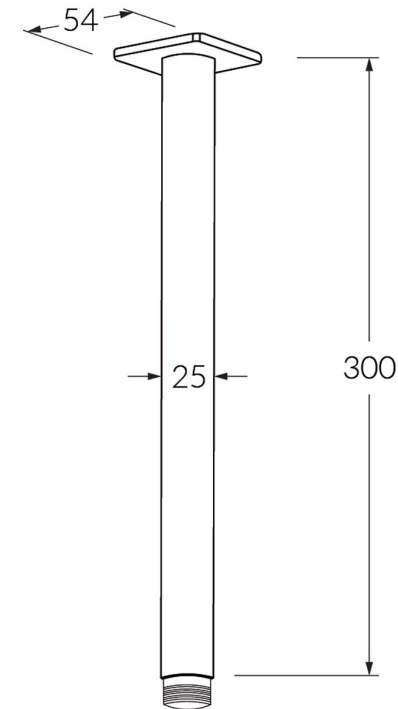

Suba Vertical shower arm 300mm only

SUSSEX

Product code

BVSHA300

Product features

- Designed and manufactured in Australia
- All brass construction
- Retro fitable
- Customisable
- Available in a range of high quality, durable finishes inc. LUXPVD®
- Minimal, refined design to complement any contemporary space
- Matching tapware, showers and accessories

Warranty

15 Year overall warranty.
Refer to Warranty sheet for specific information.

Pressure rating

300 - 500kPa

Temperature rating

1 - 65°C