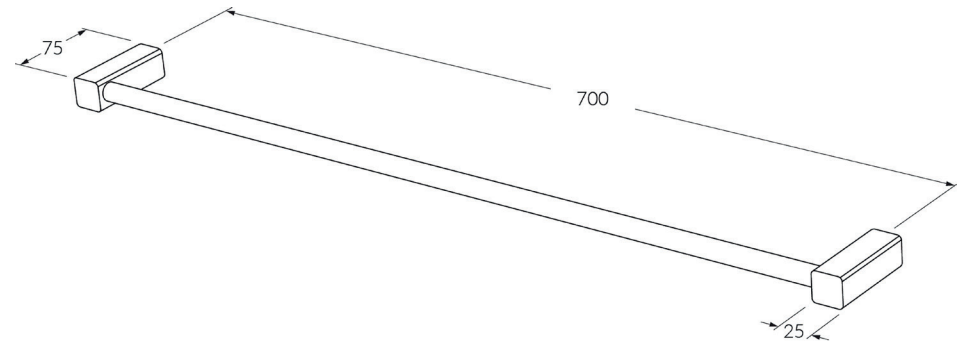

# Suba Towel rail single 700mm

SUSSEX