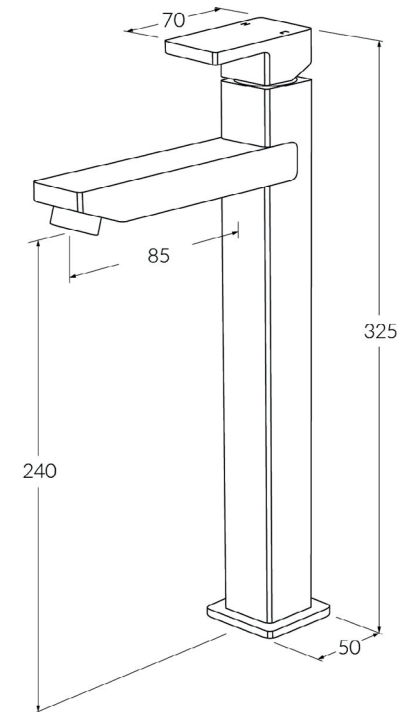

Suba Lever extended basin mixer 85mm outlet

SUSSEX

Product code

BLEBM85

Product features

- Designed and manufactured in Australia
- All brass construction
- Retro fitable
- 25mm ceramic disc cartridge
- Available in a range of high quality, durable finishes inc. LUXPVD®
- Minimal, refined design to complement any contemporary space
- Matching tapware, showers and accessories

Warranty

15 Year overall warranty.
Refer to Warranty sheet for specific information.

Pressure rating

300 - 500kPa

Temperature rating

1 - 65°C

WELS rating

6 star - 3lt/min