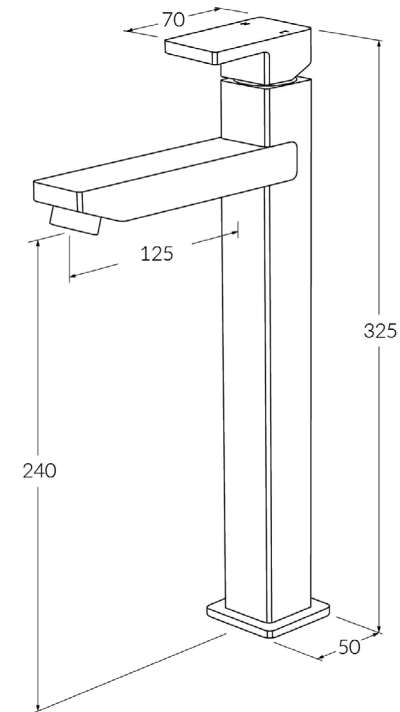

Suba Lever extended basin mixer 125mm outlet

SUSSEX

Product code

BLEBM125

Product features

- Designed and manufactured in Australia
- All brass construction
- Retro fitable
- 25mm ceramic disc cartridge
- Available in a range of high quality, durable finishes inc. LUXPVD®
- Minimal, refined design to complement any contemporary space
- Matching tapware, showers and accessories

Warranty

15 Year overall warranty.
Refer to Warranty sheet for specific information.

Pressure rating

300 - 500kPa

Temperature rating

1 - 65°C

WELS rating

6 star - 3lt/min

AS/NZS 3718:2005
LIC. 20081