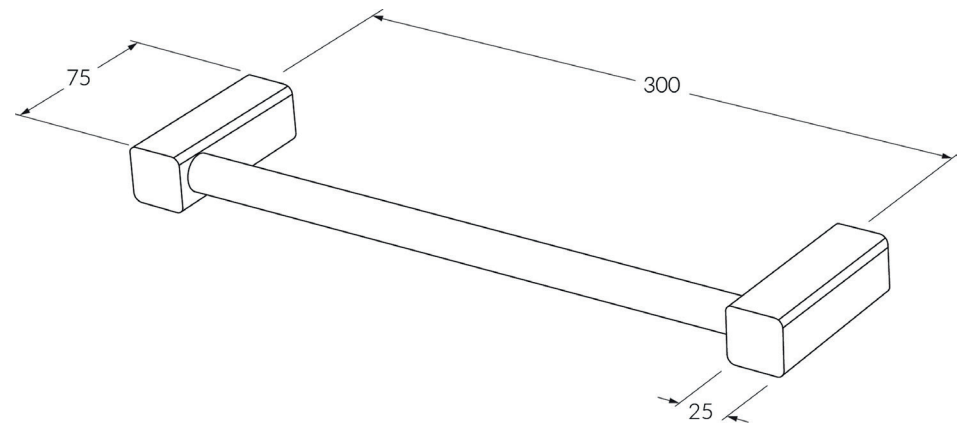

# Suba Guest towel rail 300mm

SUSSEX