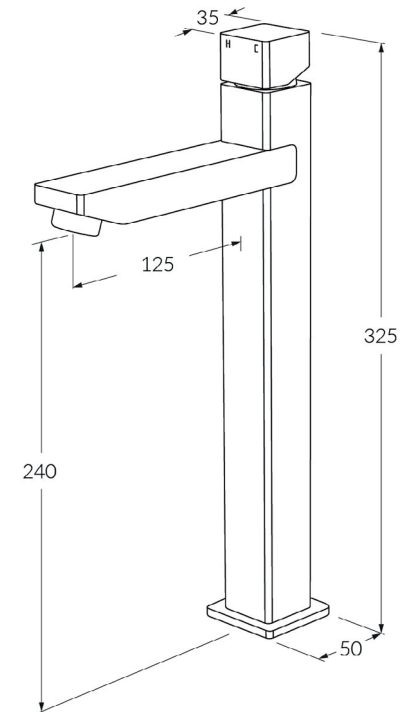

Suba Extended basin mixer 125mm outlet

SUSSEX

Product code

BEBM125

Product features

- Designed and manufactured in Australia
- All brass construction
- Retro fitable
- 25mm ceramic disc cartridge
- Available in a range of high quality, durable finishes inc. LUXPVD®
- Minimal, refined design to complement any contemporary space
- Matching tapware, showers and accessories

Warranty

15 Year overall warranty.
Refer to Warranty sheet for specific information.

Pressure rating

300 - 500kPa

Temperature rating

1 - 65°C

WELS rating

6 star - 3lt/min